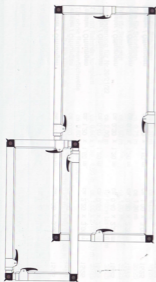

Nr. 20

Staubwandrahmen

Größe min. ca. 1,00 x 2,10 m

Größe max. ca. 1,80 x 4,00 m

Nr. 21

Staubwandrahmen

Größe min. ca. 0,75 x 2,10 m

Größe max. ca. 1,30 x 4,00 m