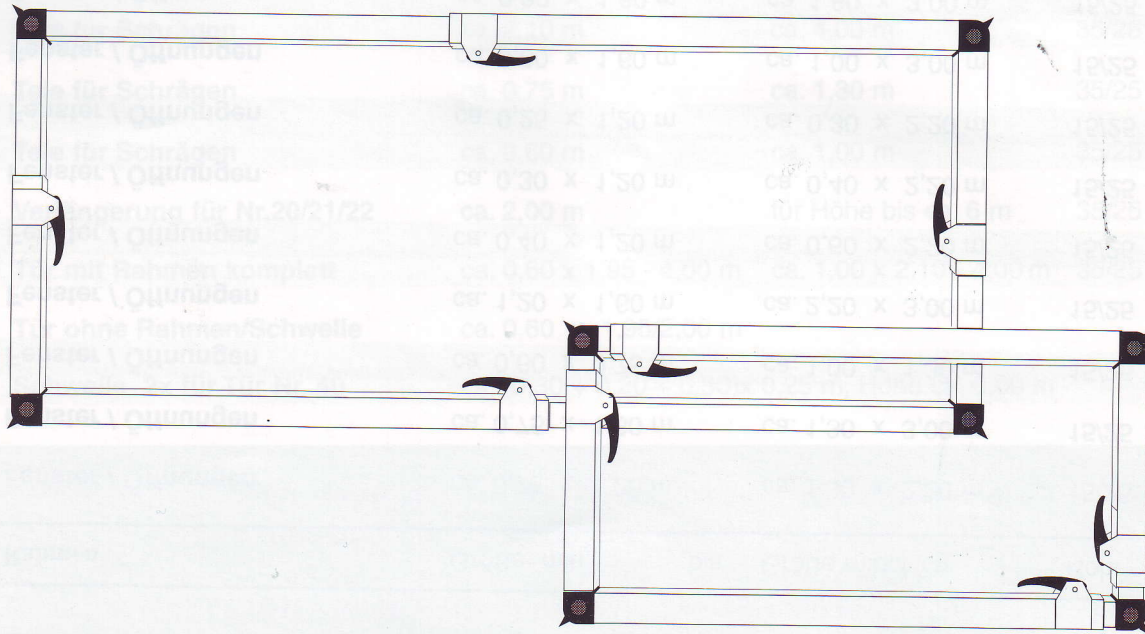

RICHTER RAHMEN - DAS TELESKOPSYSTEM - RICHTER RAHMEN

Nr. 20

Staubwandrahmen

Größe min. ca. 1,00 x 2,10 m

Größe max. ca. 1,80 x 4,00 m

RICHTER RAHMEN - DAS TELESKOPSYSTEM - RICHTER RAHMEN

Nr. 21

Staubwandrahmen

Größe min. ca. 0,75 x 2,10 m

Größe max. ca. 1,30 x 4,00 m